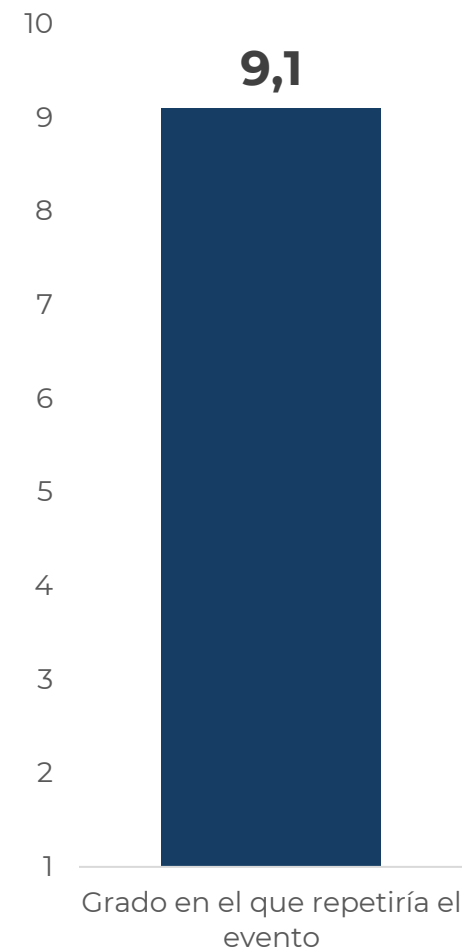

Tendencia a repetir el evento