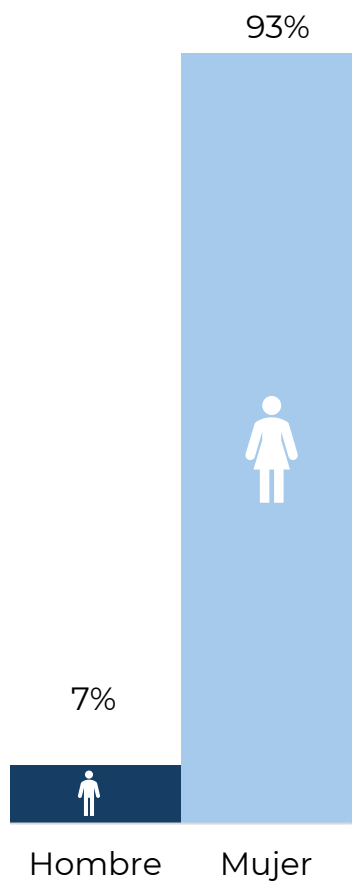

UNIVERSO: Encuesta enviada a la base de datos de RFEN

MUESTRA: Total de **68 encuestados**, de un total de 595 participantes

- Error estadístico: 11.19%

CUESTIONARIO: 3 minutos aprox.

PERFIL DEL ENCUESTADO

Género

Edad

La persona que responde es...

PERFIL DEL ENCUESTADO

Participación en la competición...

Residencia del participante

SATISFACCIÓN

Instalación que se celebra la competición