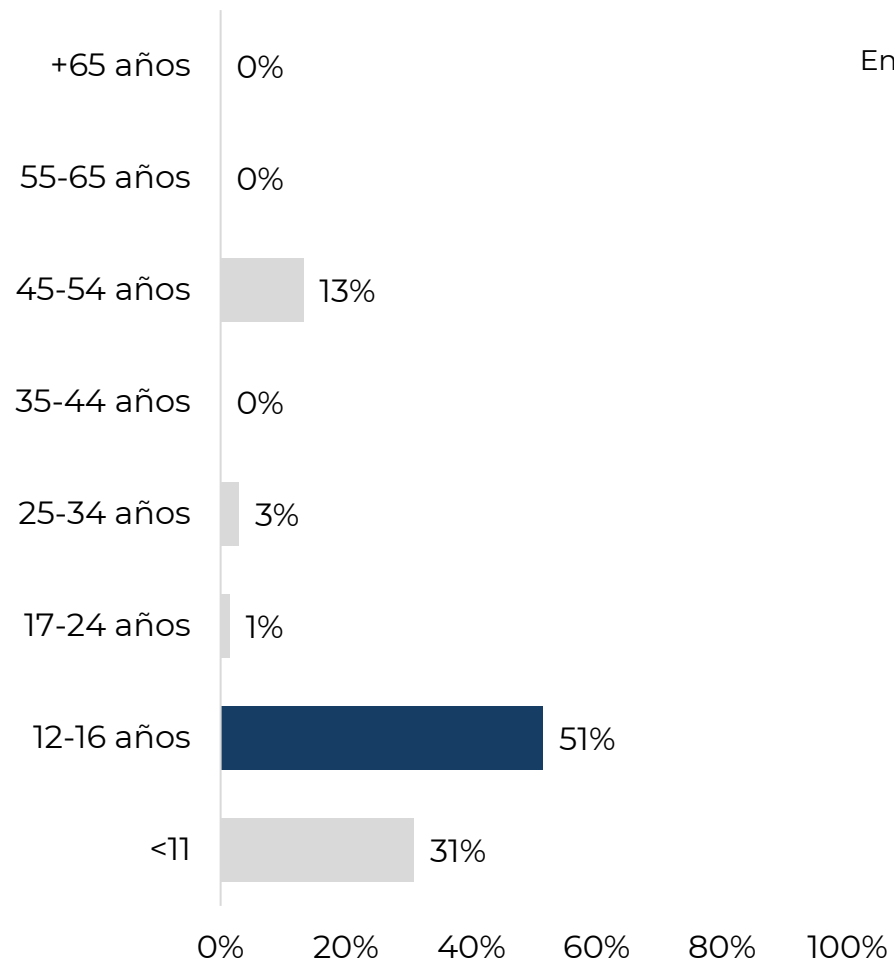

NATACIÓN ARTÍSTICA

6 de marzo - Cto. De España Alevín e infantil de invierno - Pontevedra

INTRODUCCIÓN

METODOLOGÍA: CAWI

- Encuestas autoadministradas por ordenador.
- Enviada a la BBDD de la Real Federación Española de Natación de los participantes mayores de edad del campeonato

UNIVERSO: Encuesta enviada a la base de datos de RFEN

MUESTRA: Total de **68 encuestados**, de un total de 595 participantes

- Error estadístico: 11.19%

CUESTIONARIO: 3 minutos aprox.

PERFIL DEL ENCUESTADO

Género

Edad

La persona que responde es...

PERFIL DEL ENCUESTADO

Participación en la competición...

Residencia del participante

SATISFACCIÓN

Instalación que se celebra la competición