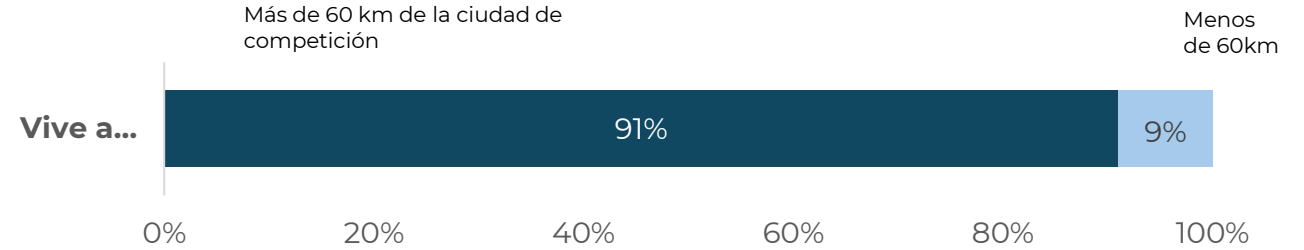

UNIVERSO: Encuesta enviada a la base de datos de RFEN

MUESTRA: Total de **68 encuestados**, de un total de 595 participantes

- Error estadístico: 11.19%

CUESTIONARIO: 3 minutos aprox.

PERFIL DEL ENCUESTADO

Género

Edad

La persona que responde es...

PERFIL DEL ENCUESTADO

Participación en la competición...

Residencia del participante

SATISFACCIÓN

Instalación que se celebra la competición