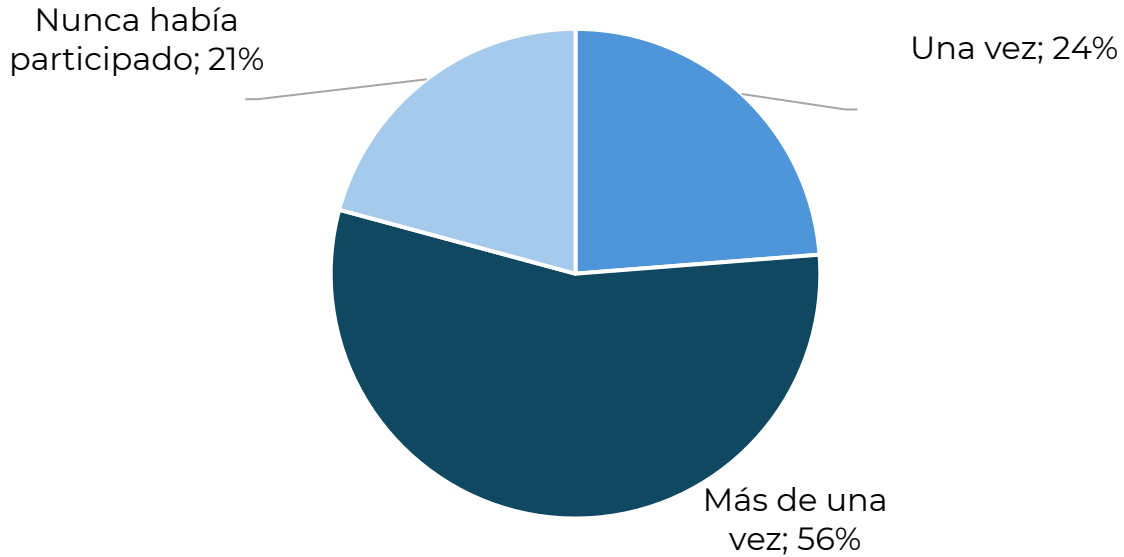

UNIVERSO: Encuesta enviada a la base de datos de RFEN

MUESTRA: Total de **68 encuestados**, de un total de 595 participantes

- Error estadístico: 11.19%

CUESTIONARIO: 3 minutos aprox.

PERFIL DEL ENCUESTADO

Género

Edad

La persona que responde es...

PERFIL DEL ENCUESTADO

Participación en la competición...

Residencia del participante

SATISFACCIÓN

Instalación que se celebra la competición

SATISFACCIÓN

Organización de la competición

Nota: se incluye opción de NS/NC

SATISFACCIÓN

Información de la competición y resultados

Nota: se incluye opción de NS/NC

SATISFACCIÓN

Sede y repetición del evento