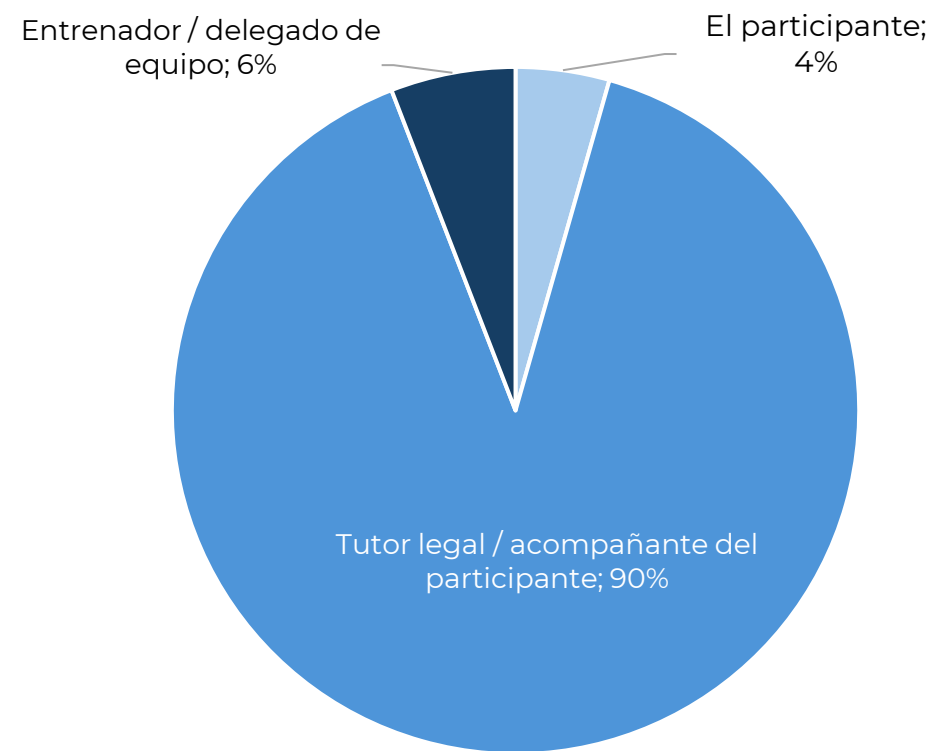

UNIVERSO: Encuesta enviada a la base de datos de RFEN

MUESTRA: Total de **68 encuestados**, de un total de 595 participantes

- Error estadístico: 11.19%

CUESTIONARIO: 3 minutos aprox.

PERFIL DEL ENCUESTADO

Género

Edad

La persona que responde es...

PERFIL DEL ENCUESTADO

Participación en la competición...

Residencia del participante

SATISFACCIÓN

Instalación que se celebra la competición